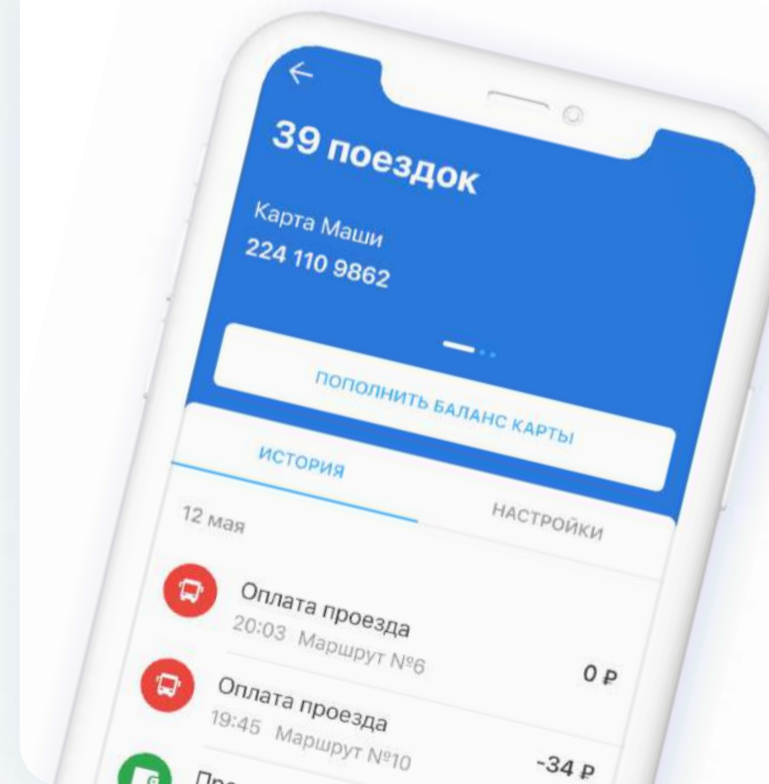

Надежно

При утере карты, баланс
можно перенести

Контроль

Легко следить за расходами
на транспорт

Отделения «Почта России» в г.Альметьевска

Можно купить новую карту и записать на неё билет.
Стоимость карты без баланса – 75 ₽. Карта
приобретается один раз, пополняется по мере
необходимости